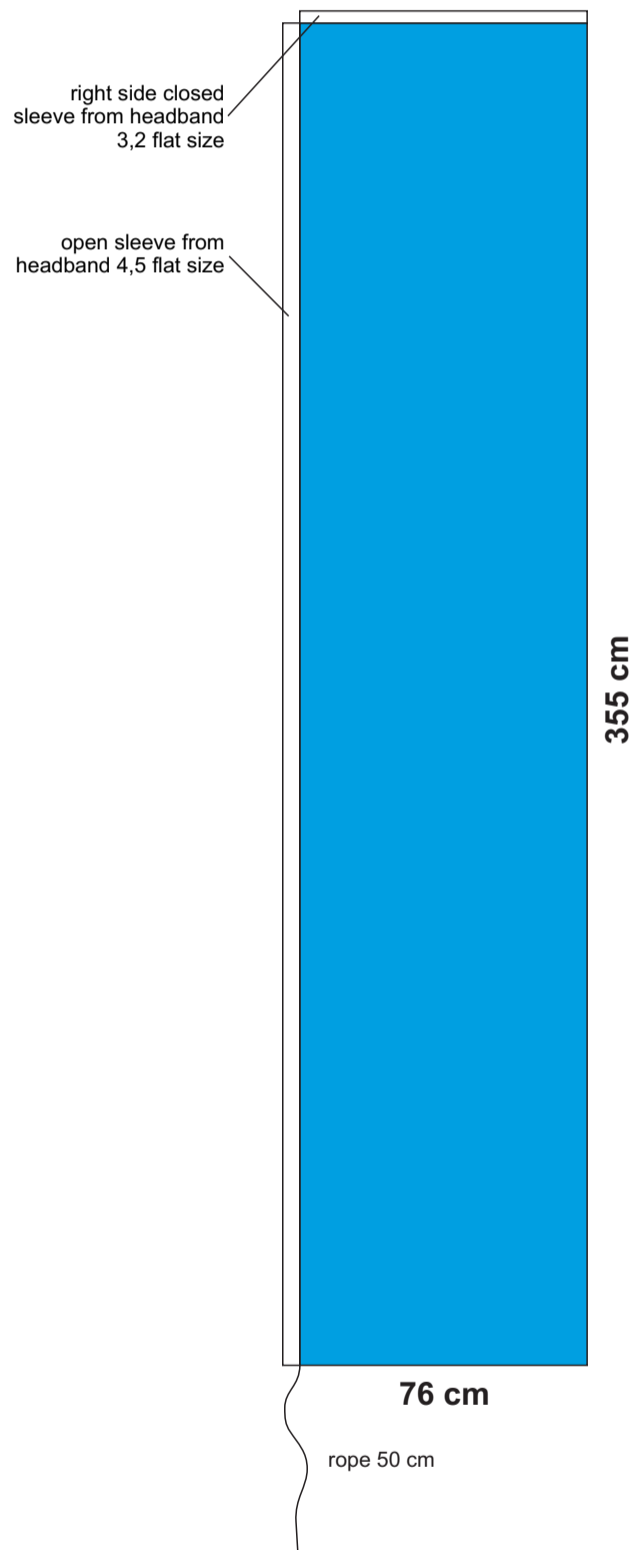

**SQUARE
BEACHFLAG
S (300 cm)**

**SQUARE
BEACHFLAG
M (400 cm)**

**SQUARE
BEACHFLAG
L (500 cm)**

 **visible part**