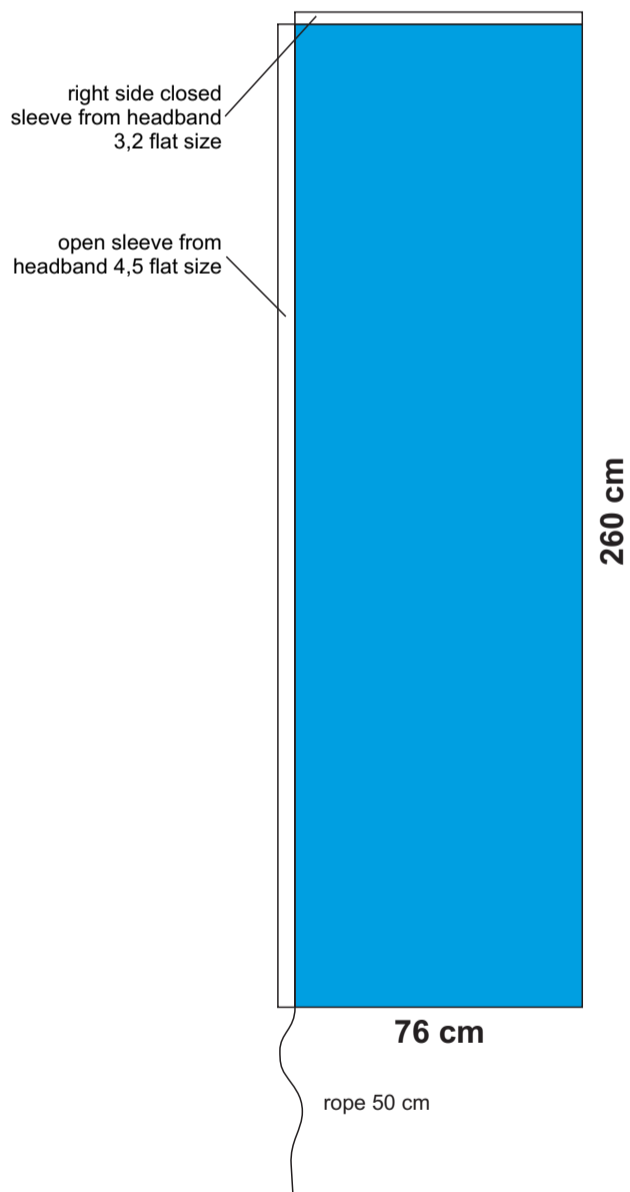

**SQUARE
BEACHFLAG
S (300 cm)**

**SQUARE
BEACHFLAG
M (400 cm)**

**SQUARE
BEACHFLAG
L (500 cm)**

 **visible part**