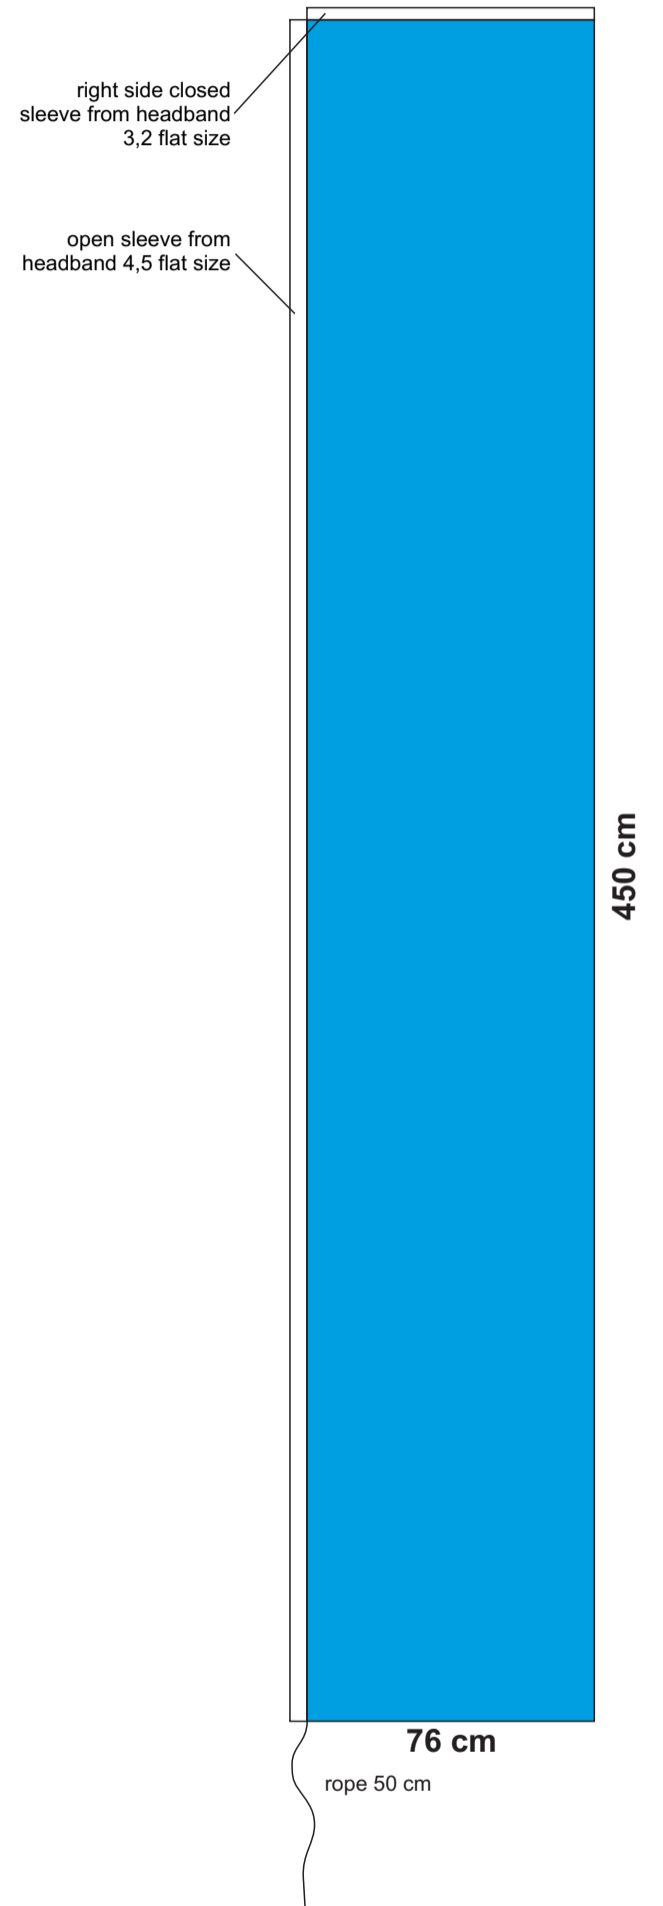

**SQUARE
BEACHFLAG
S (300 cm)**

**SQUARE
BEACHFLAG
M (400 cm)**

**SQUARE
BEACHFLAG
L (500 cm)**

 **visible part**