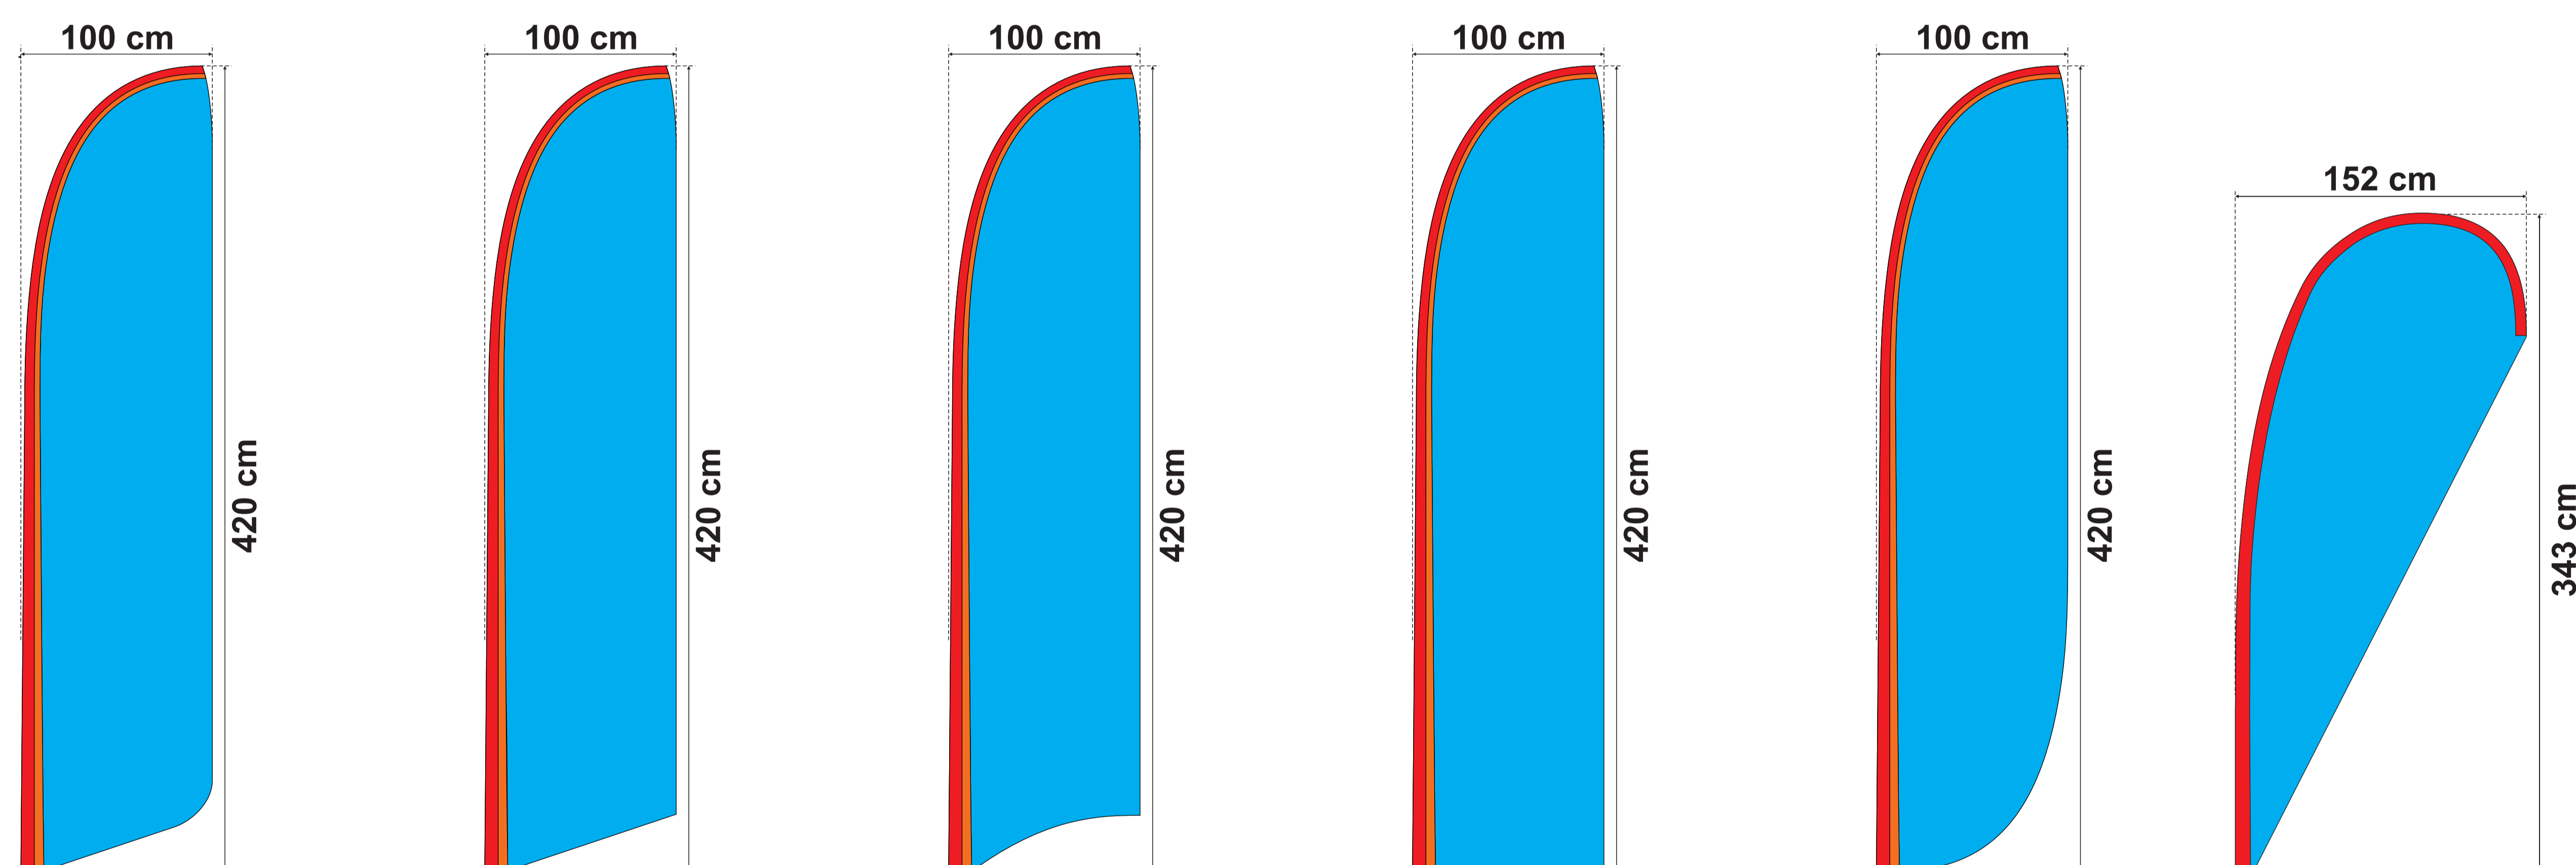

# FORMER

A B C D E F

S

288 cm

M

338 cm

L

448 cm

XL

558 cm

Mallarna innehåller överlappning.

Var noga med att inte placera viktiga detaljer närmre än 5 cm från kanten så att de inte hamnar i en söm.

Vad färgerna betyder:

Tryckyta med överlappning

Framsida på kanalen

Baksida på kanalen med överlappning

**TRYCKKAKUTEN.SE**