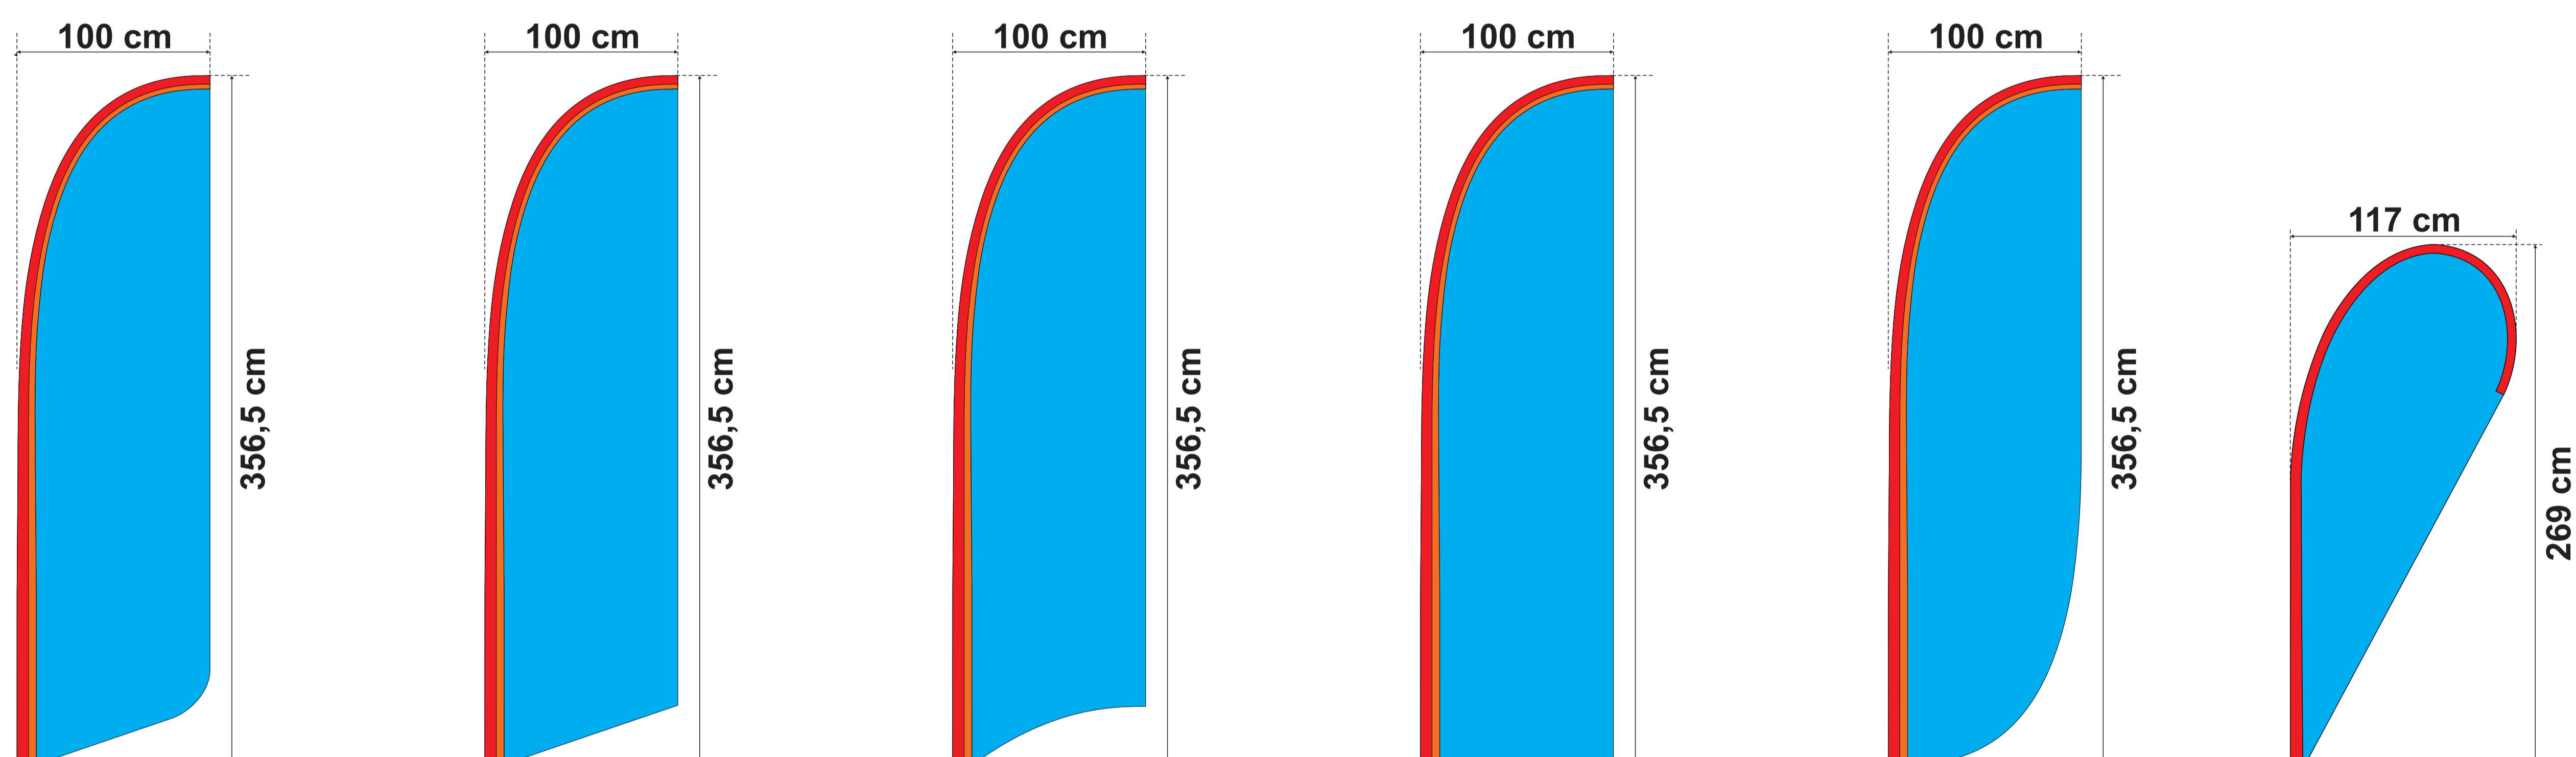

# FORMER

A B C D E F

S

288 cm

M

338 cm

L

448 cm

XL

558 cm

Mallarna innehåller överlappning.

Var noga med att inte placera viktiga detaljer närmre än 5 cm från kanten så att de inte hamnar i en söm.

Vad färgerna betyder:

Tryckyta med överlappning

Framsida på kanalen

Baksida på kanalen med överlappning

**TRYCKKAKUTEN.SE**