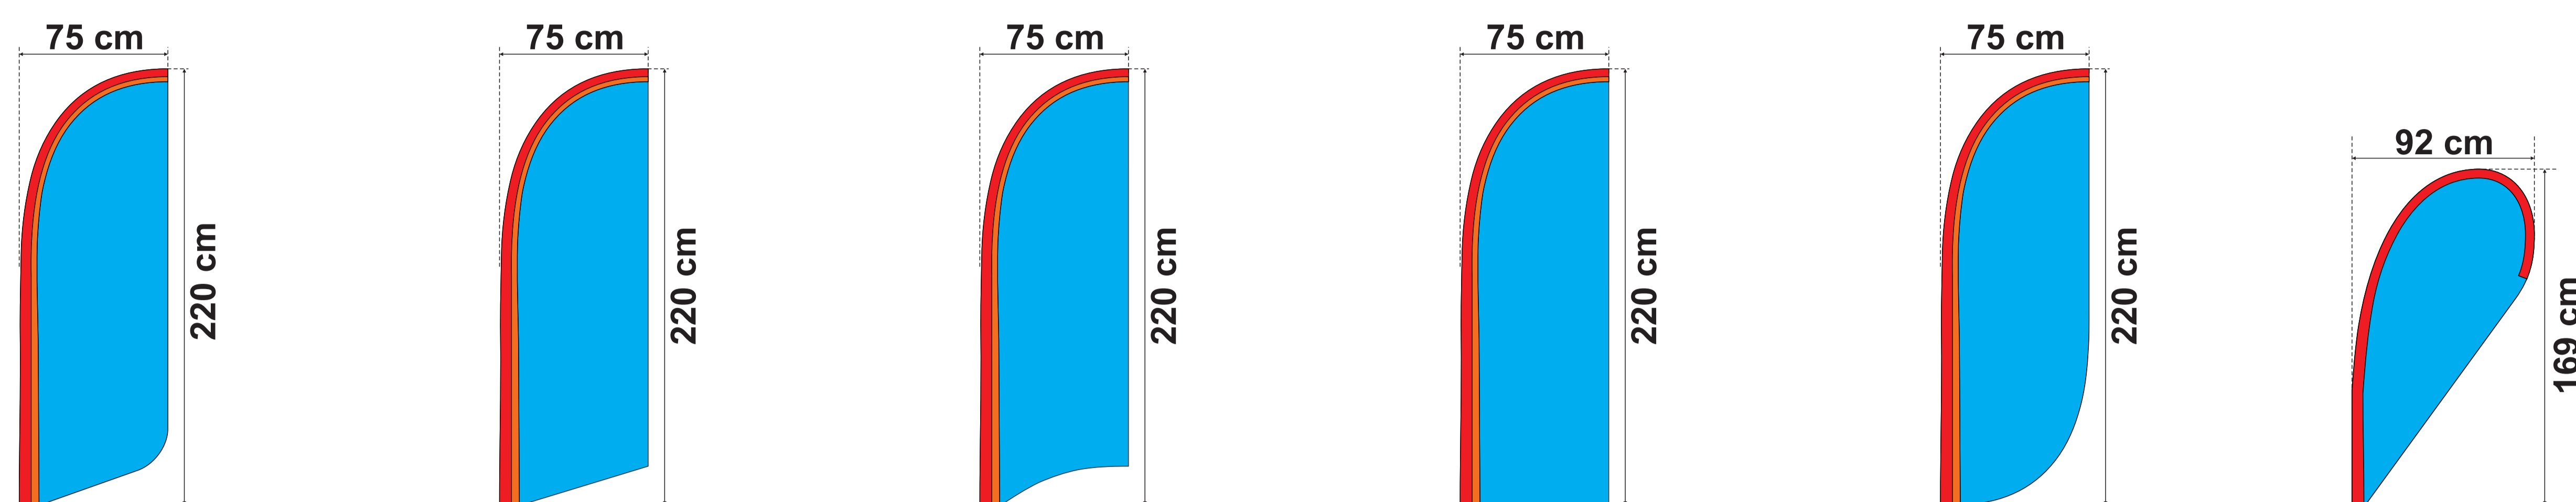

# FORMER

A B C D E F

S

288 cm

M

338 cm

L

448 cm

XL

558 cm

Mallarna innehåller överlappning.

Var noga med att inte placera viktiga detaljer närmre än 5 cm från kanten så att de inte hamnar i en söm.

Vad färgerna betyder:

Tryckyta med överlappning

Framsida på kanalen

Baksida på kanalen med överlappning

**TRYCKKAKUTEN.SE**