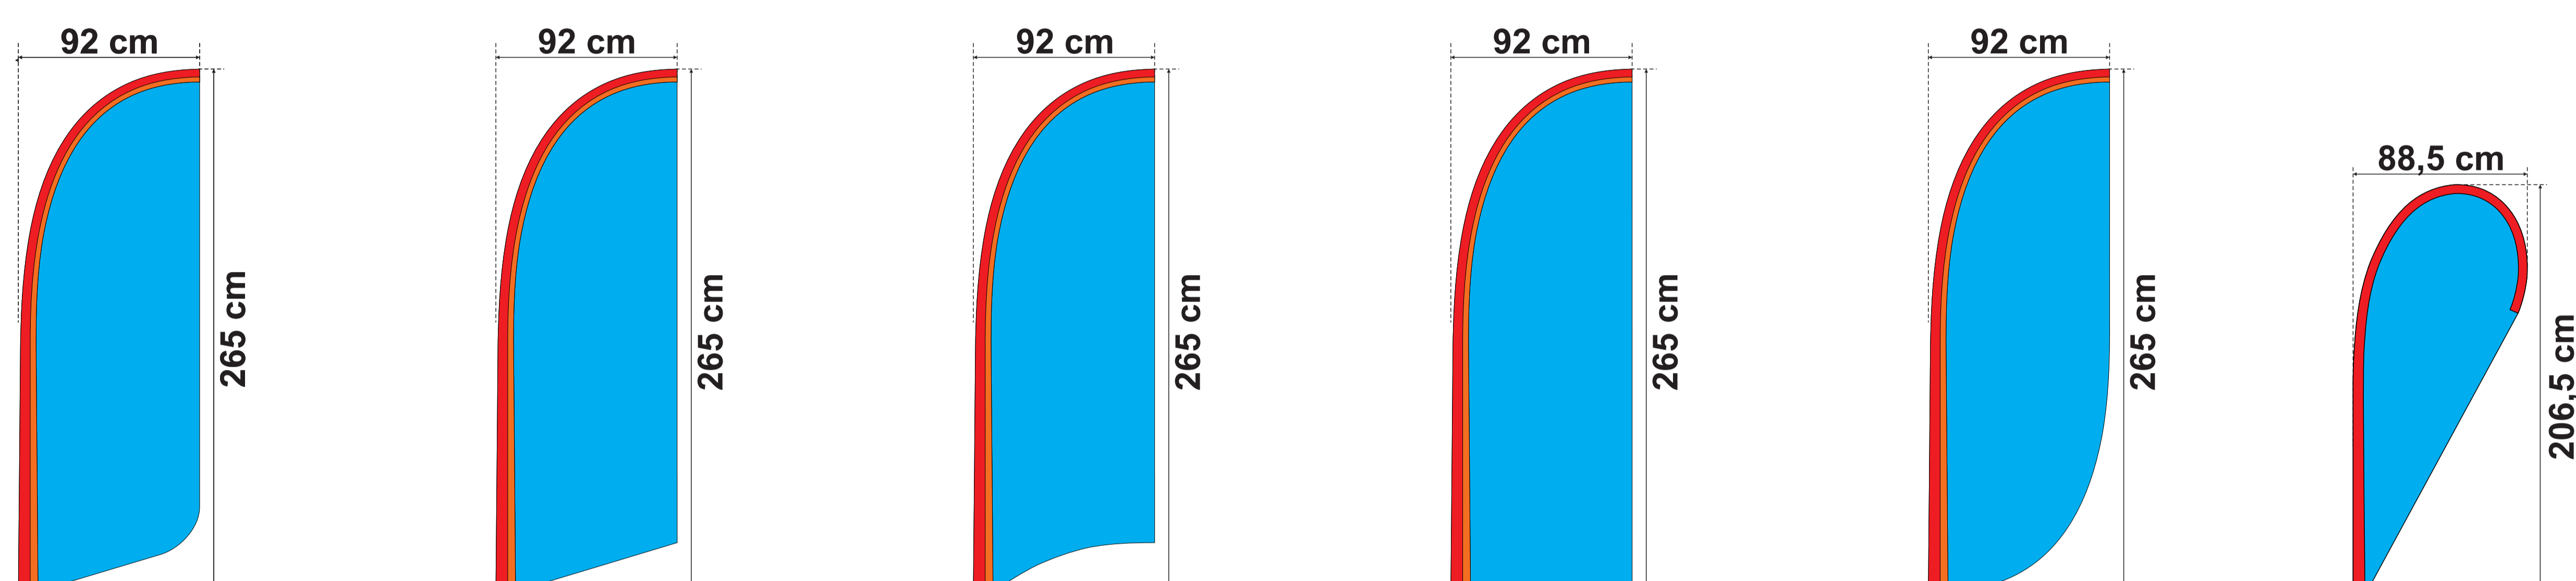

# FORMER

A B C D E F

S

288 cm

M

338 cm

L

448 cm

XL

558 cm

Mallarna innehåller överlappning.

Var noga med att inte placera viktiga detaljer närmre än 5 cm från kanten så att de inte hamnar i en söm.

Vad färgerna betyder:

Tryckyta med överlappning

Framsida på kanalen

Baksida på kanalen med överlappning

**TRYCKKAKUTEN.SE**