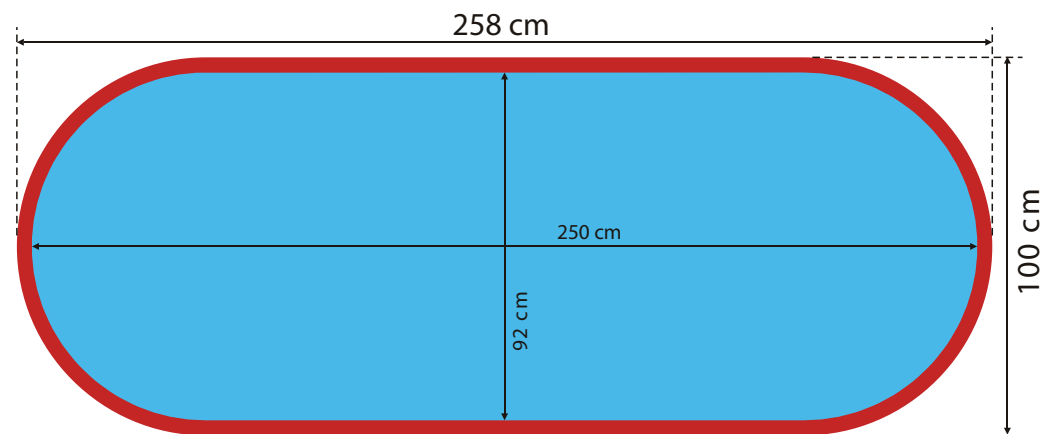

BEACHBANNERS

Mallarna inkluderar utfall.

Placera inte viktiga detaljer närmre än 5 cm från kanten

Vad betyder färgerna?

-  utfall. (ej synligt på den färdiga produkten)
-  synlig yta