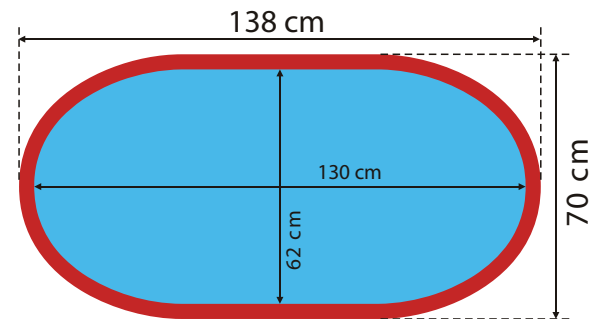

BEACHBANNERS

Mallarna inkluderar utfall.

Placera inte viktiga detaljer närmre än 5 cm från kanten

Vad betyder färgerna?

-  utfall. (ej synligt på den färdiga produkten)
-  synlig yta