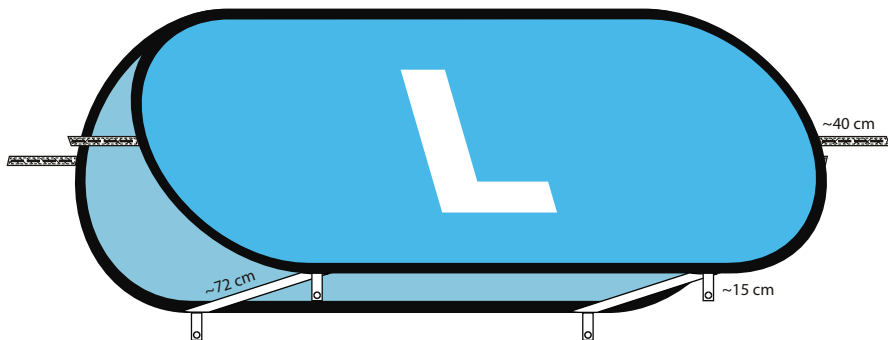

BEACHBANNERS

Mallarna inkluderar utfall.

Placera inte viktiga detaljer närmre än 5 cm från kanten

Vad betyder färgerna?

-  utfall. (ej synligt på den färdiga produkten)
-  synlig yta