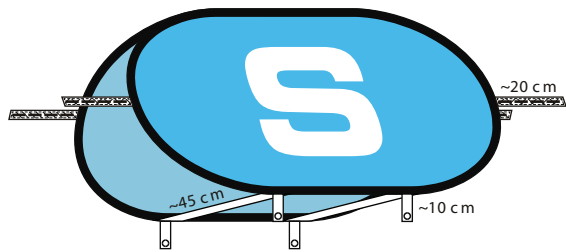

BEACHBANNERS

Mallarna inkluderar utfall.

Placera inte viktiga detaljer närmre än 5 cm från kanten

Vad betyder färgerna?

-  utfall. (ej synligt på den färdiga produkten)
-  synlig yta