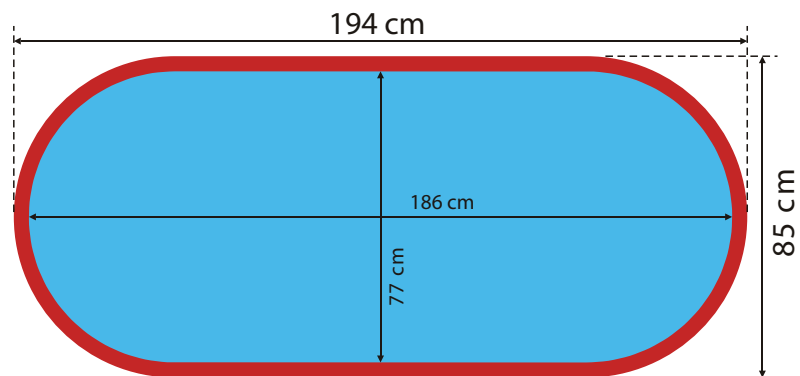

BEACHBANNERS

Mallarna inkluderar utfall.

Placera inte viktiga detaljer närmre än 5 cm från kanten

Vad betyder färgerna?

-  utfall. (ej synligt på den färdiga produkten)
-  synlig yta