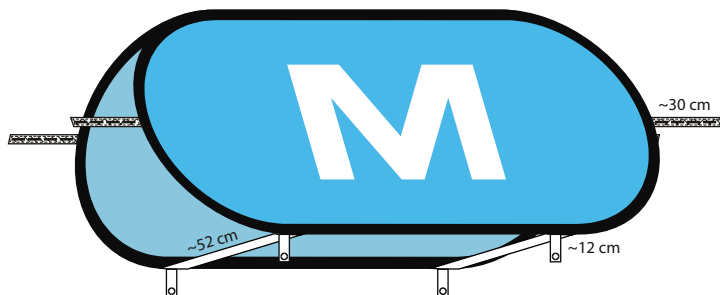

BEACHBANNERS

Mallarna inkluderar utfall.

Placera inte viktiga detaljer närmre än 5 cm från kanten

Vad betyder färgerna?

-  utfall. (ej synligt på den färdiga produkten)
-  synlig yta